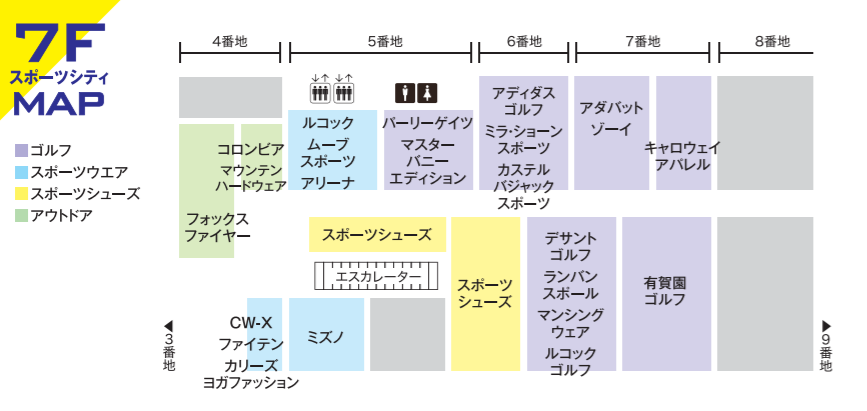

## [ヨネックス] パワークッション試履き体験会

■5/16(木)~29(水) ■7F 5番地 スポーツシューズ売場  
 期間中、[ヨネックス]独自開発のインソール「パワークッション」の履き心地をご体感いただけます。7F 5番地 スポーツシューズ売場にてパワークッション使用のスポーツシューズをお貸し出しいたします。  
 ※スポーツシューズのお貸し出しは各日午後5時まで。

## [ヨネックス] 足型測定会

■5/17(金)・18(土)各日午前11時~午後5時  
 ■7F 5番地 スポーツシューズ売場  
 3D計測器を使用し、お客様に合った靴選びをお手伝いします。抜群のフィット感を感じる一足を見つけます。

## バーチャル ドライビングコンテスト

■5/18(土)・19(日)各日午前11時~午後6時  
 ■7F 7番地 有賀園ゴルフ  
 期間中、男性(中学生以上)230ヤード、女性・子供 150ヤード以上の飛距離を計測した先着30名様に素敵な景品をプレゼントいたします。  
 ※お一人様3回までの計測といたします。

## [ファイテン] ゴルフ力向上 ボディケア講習&相談会

■5/25(土)・26(日)各日午後1時~午後2時・午後3時  
 ■7F 4番地 特設会場 ■定員:各回最大10名様(各回約30分)  
 プロツアーのボディケアを数多く担当する、コンディショニングアドバイザー・佐藤晴雄氏を講師に迎え、パフォーマンスアップや疲労ケアに効果的な方法を伝授いたします。