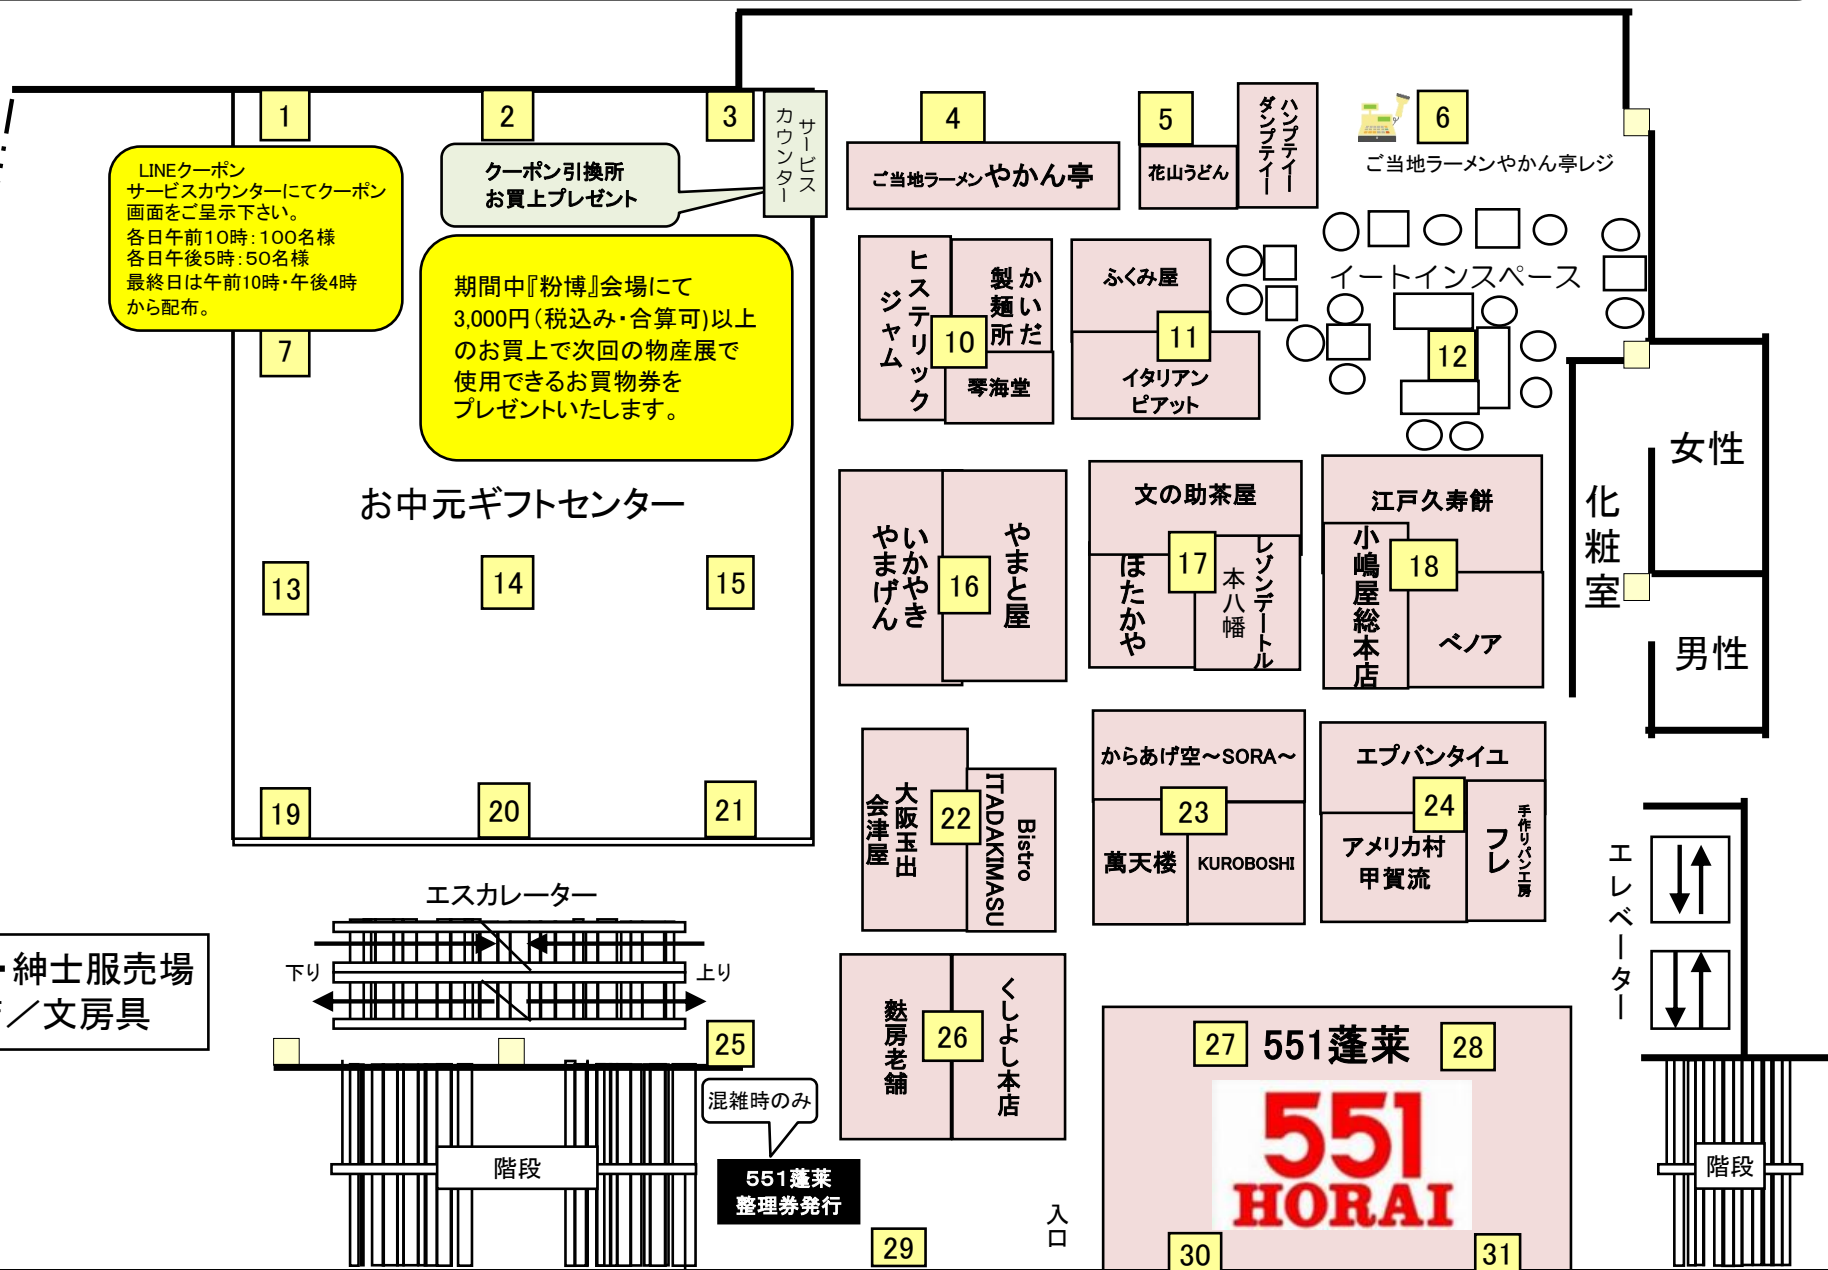

# 第3回「粉博」 会場案内図

■ 7月2日(木)~7月7日(火)

※ 最終日は午後6時閉場

LINEクーポン サービスカウンターにてクーポン画面をご呈示下さい。各日午前10時: 100名様 各日午後5時: 50名様 最終日は午前10時・午後4時から配布。

期間中『粉博』会場にて3,000円(税込み・合算可)以上のお買上で次回の物産展で使用できるお買物券をプレゼントいたします。

スポーツ・紳士服売場 旭屋書店/文房具

混雑時のみ 551 蓬莱 整理券発行