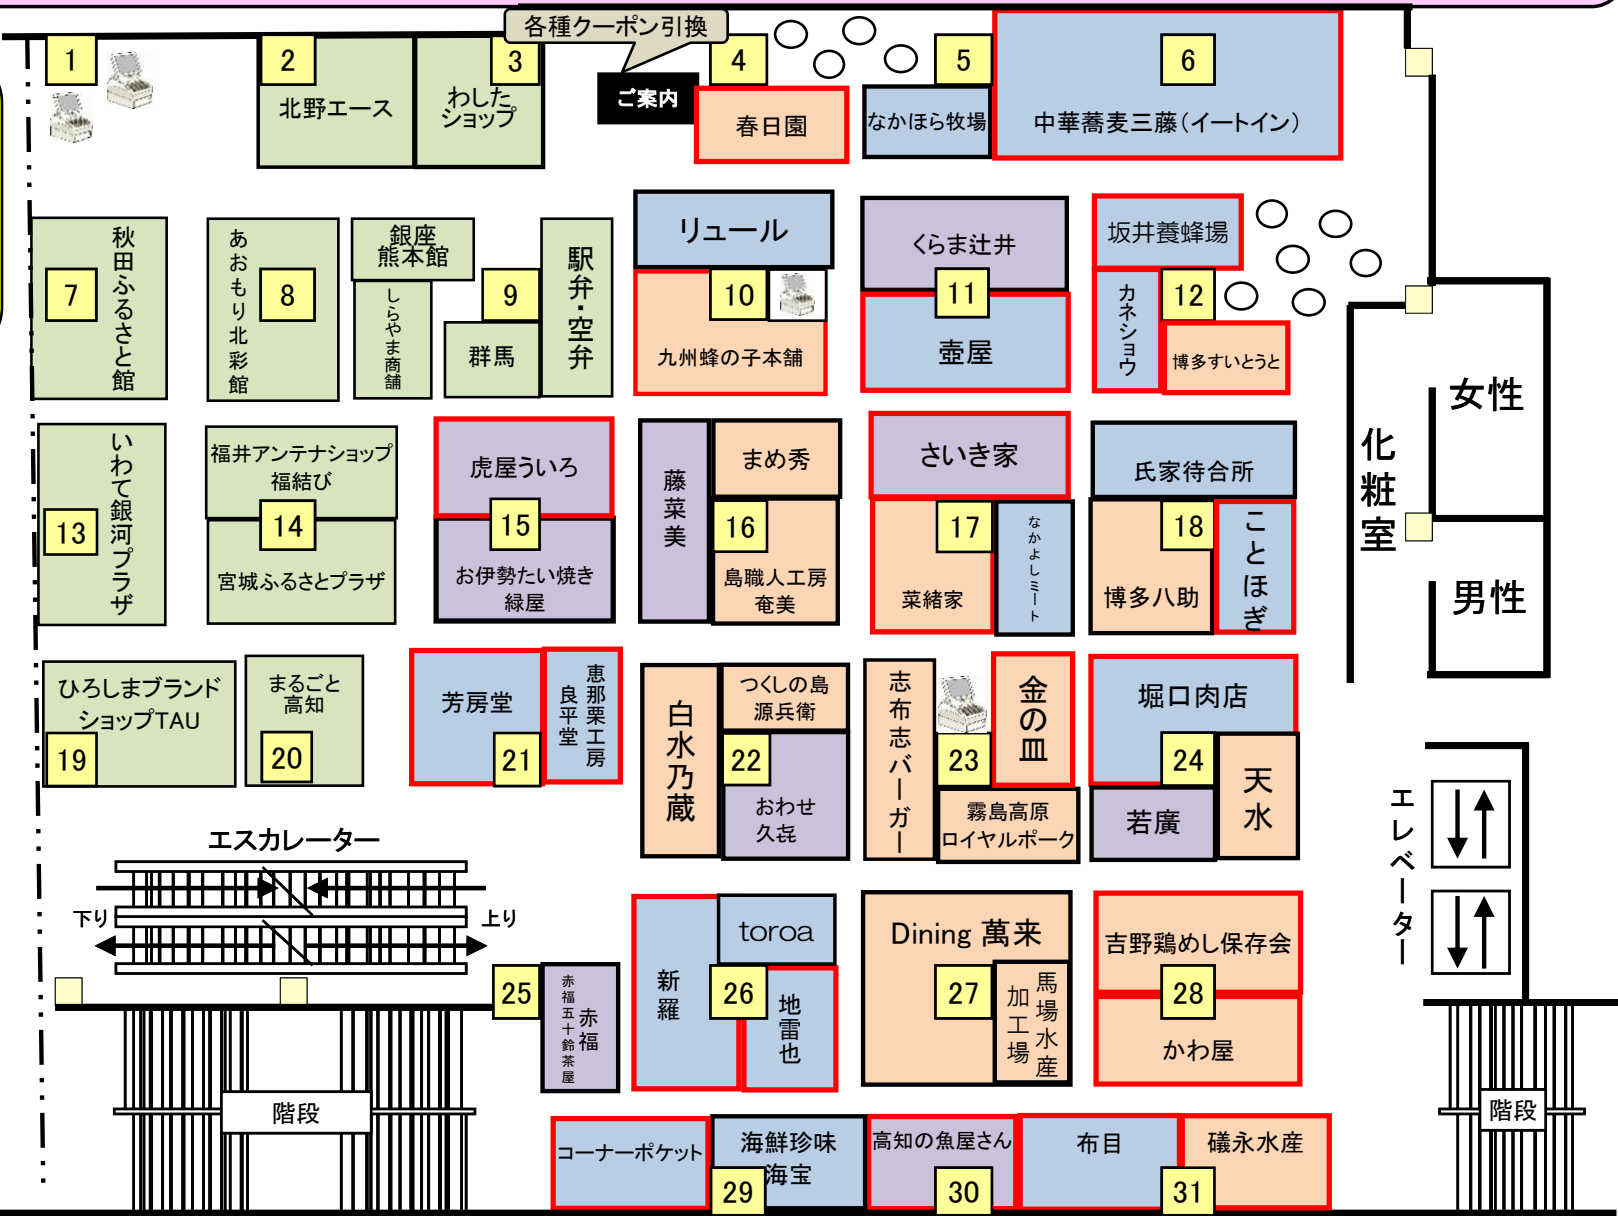

「にっぽんの味」会場案内図 2週目

2週目から
(4/30から)

■ 4月23日(木)~5月6日(水)祝 ※ 最終日は午後6時閉場

各種クーポン引換

ご案内

スタンプラリー
各地域+アンテナショップコーナー
お買い上げごとに1スタンプ!
全地域のスタンプが貯まると
物産展会場で使える
お買物券をプレゼント!

スタンプラリー

東日本・中日本	
西日本	
九州・沖縄	
駅弁・空弁 アンテナショップ	