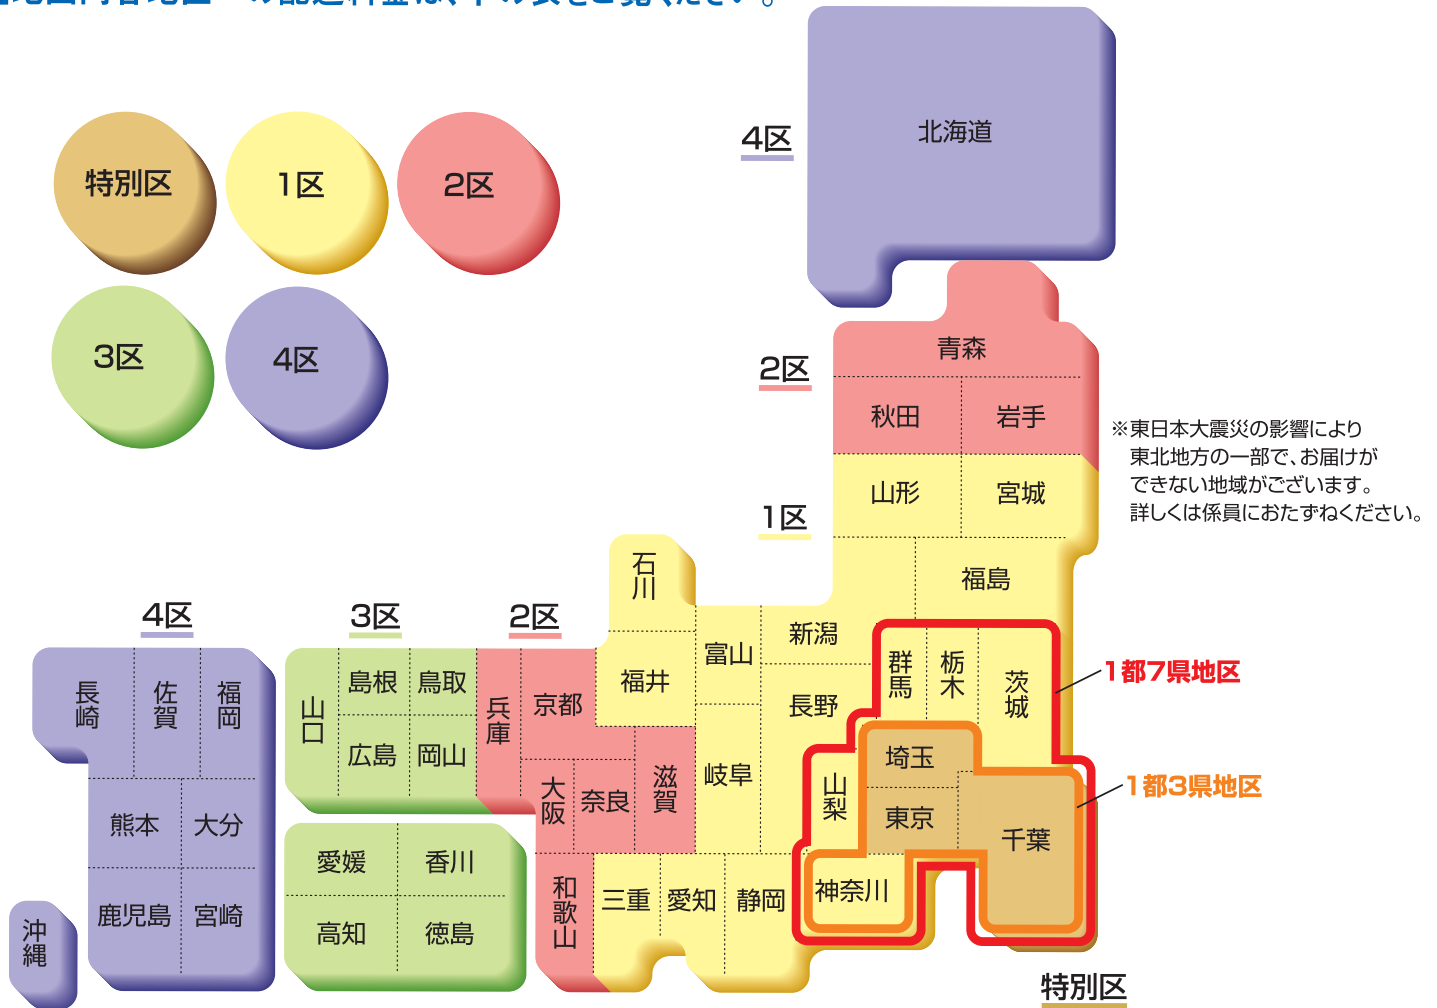

クール便

このマークの商品は、商品の鮮度を損なわないよう、冷蔵便、冷凍便にてお届けします。

●商品の特性上、冷凍品及び一部冷蔵品の同一商品の複数配送はご容赦ください。

●組合せ配送はご容赦ください。

●離島へのお届けはご容赦ください。

●冷凍品はすべて簡易包装にてお届けします。(ご自宅への完全包装、お中元以外への掛紙変更はご容赦ください。)

※詳しくは係員におたずねください。

■地図内各地区への配送料金は、下の表をご覧ください。