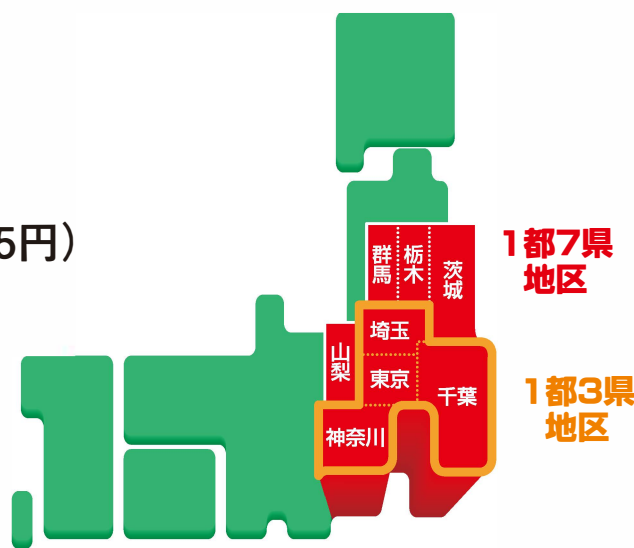

① 1都7県(1都3県) 送料無料

② 1都7県(1都3県)以外でも、送料は

1都7県 1都3県 マークの場合一律 税込660円

(1都7県 1都3県 マークのクール商品は 税込935円)

③ ☆☆ マークは、

ロイヤルカード・東武カード・
東武友の会ご優待対象商品です。

特別配送マーク

1都7県
送料無料

1都7県
送料無料

1都3県
送料無料

1都3県
送料無料

送料込み

これらのマークがついた商品は、マークごとに配送の方法や送料が異なります。

1都7県送料無料ギフト

1都7県 1都7県 このマークの
送料無料 送料無料 商品は、
1都7県(東京都、埼玉県、千葉県、神奈川県、茨城県、栃木県、群馬県、山梨県)に限り送料無料でお届けします。また、他地区へは特別料金を配送します。

「1都7県送料無料ギフト」適用商品は、P.105～214をご覧ください。