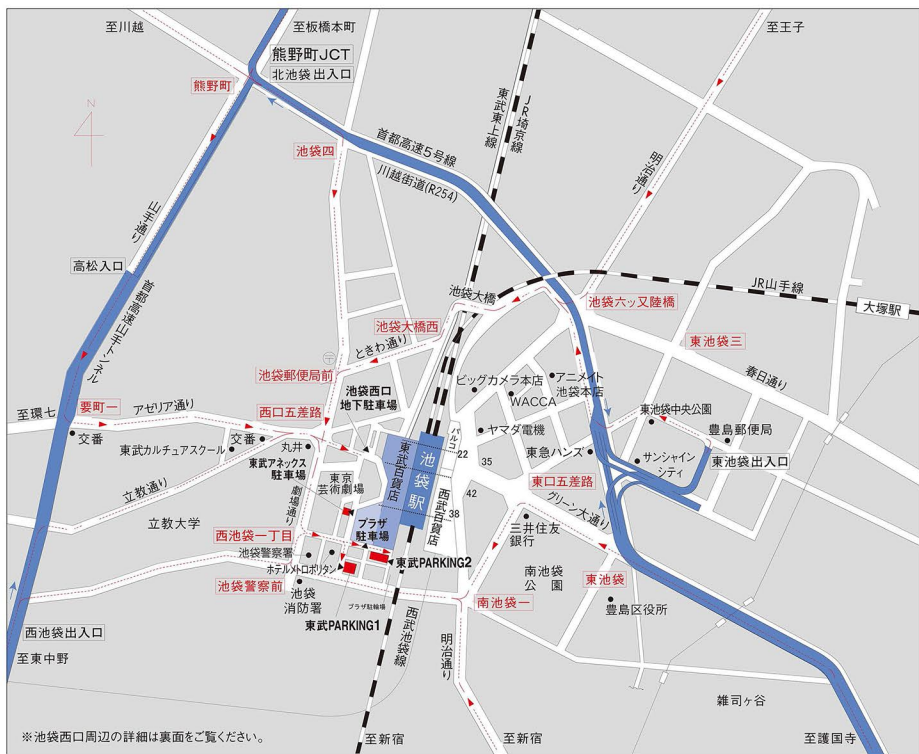

お客様用駐車場ののご案内

項目	東武百貨店・スパイス・スパイス2でお買上げの場合			一般利用（お買上げのない場合）			営業時間	
	2,000円以上お買上げの場合の無料駐車時間	30,000円以上お買上げの場合の無料駐車時間	無料駐車時間を超えて30分毎	基本料金	以降30分毎			
直営駐車場	東武 PARKING 1	2時間	3時間	300円	最初の1時間	600円	300円	午前9時30分～午後9時30分 ※日曜日・祝日は午後8時30分
	東武 PARKING 2	1時間30分	3時間	300円		600円	300円	
契約駐車場	東武アネックス駐車場	1時間30分		300円	最初の30分	300円	300円	午前9時30分～午後11時 (3ナンバーはご利用できません)
	プラザ駐車場	1時間30分		300円		300円	300円	午前7時～午前0時
	池袋西口地下駐車場	1時間30分		320円		320円	320円 (基本料金)	24時間営業
	東京芸術劇場駐車場	1時間30分		300円		300円	300円	午前7時～午前0時
バイク	池袋西口地下駐車場	1時間30分		無料駐車時間を超えた場合：30分100円 ※バイク駐輪スペース満車の際はご容赦ください			24時間営業	
自転車	プラザ駐輪場	1日無料		百貨店、スパイス、スパイス2、ルミネ各店で1,000円以上お買上げの方 ※自転車のみ			午前7時～午前0時30分	

※表示料金は「消費税込み」の料金です。

項目	車両サイズ					
	全長	全幅	全高	総重量	最低地上高	
直営駐車場	東武 PARKING 1	5.0m以下	2.0m以下	1.98m以下	2.5t以下	12cm
	東武 PARKING 2	5.7m以下	2.0m以下	2.0m以下	2.6t以下	12cm

池袋西口周辺 駐車場マップ

P 無料駐車サービスのある駐車場(東武百貨店・スパイス・スパイス2で、2,000円以上お買上げの場合)
 P その他の駐車場(無料駐車サービスはございません)

P 3時間無料駐車サービスのある駐車場(東武百貨店・スパイス・スパイス2で、30,000円以上お買上げの場合)
 ※「▶」は一方通行、「▲」は入口を示します。

TOBU

池袋 東武
 豊島区西池袋1-125 〒171-8512
 TEL.代表/03-3981-2211
<http://www.tobu-dept.jp>

営業時間:午前10時~午後8時
 B2F~3F, 6F(3~7番地), 9F~10Fは
 日曜・祝日を除く毎日午後9時まで営業。
 ※駐車場の営業時間は裏面にございます。