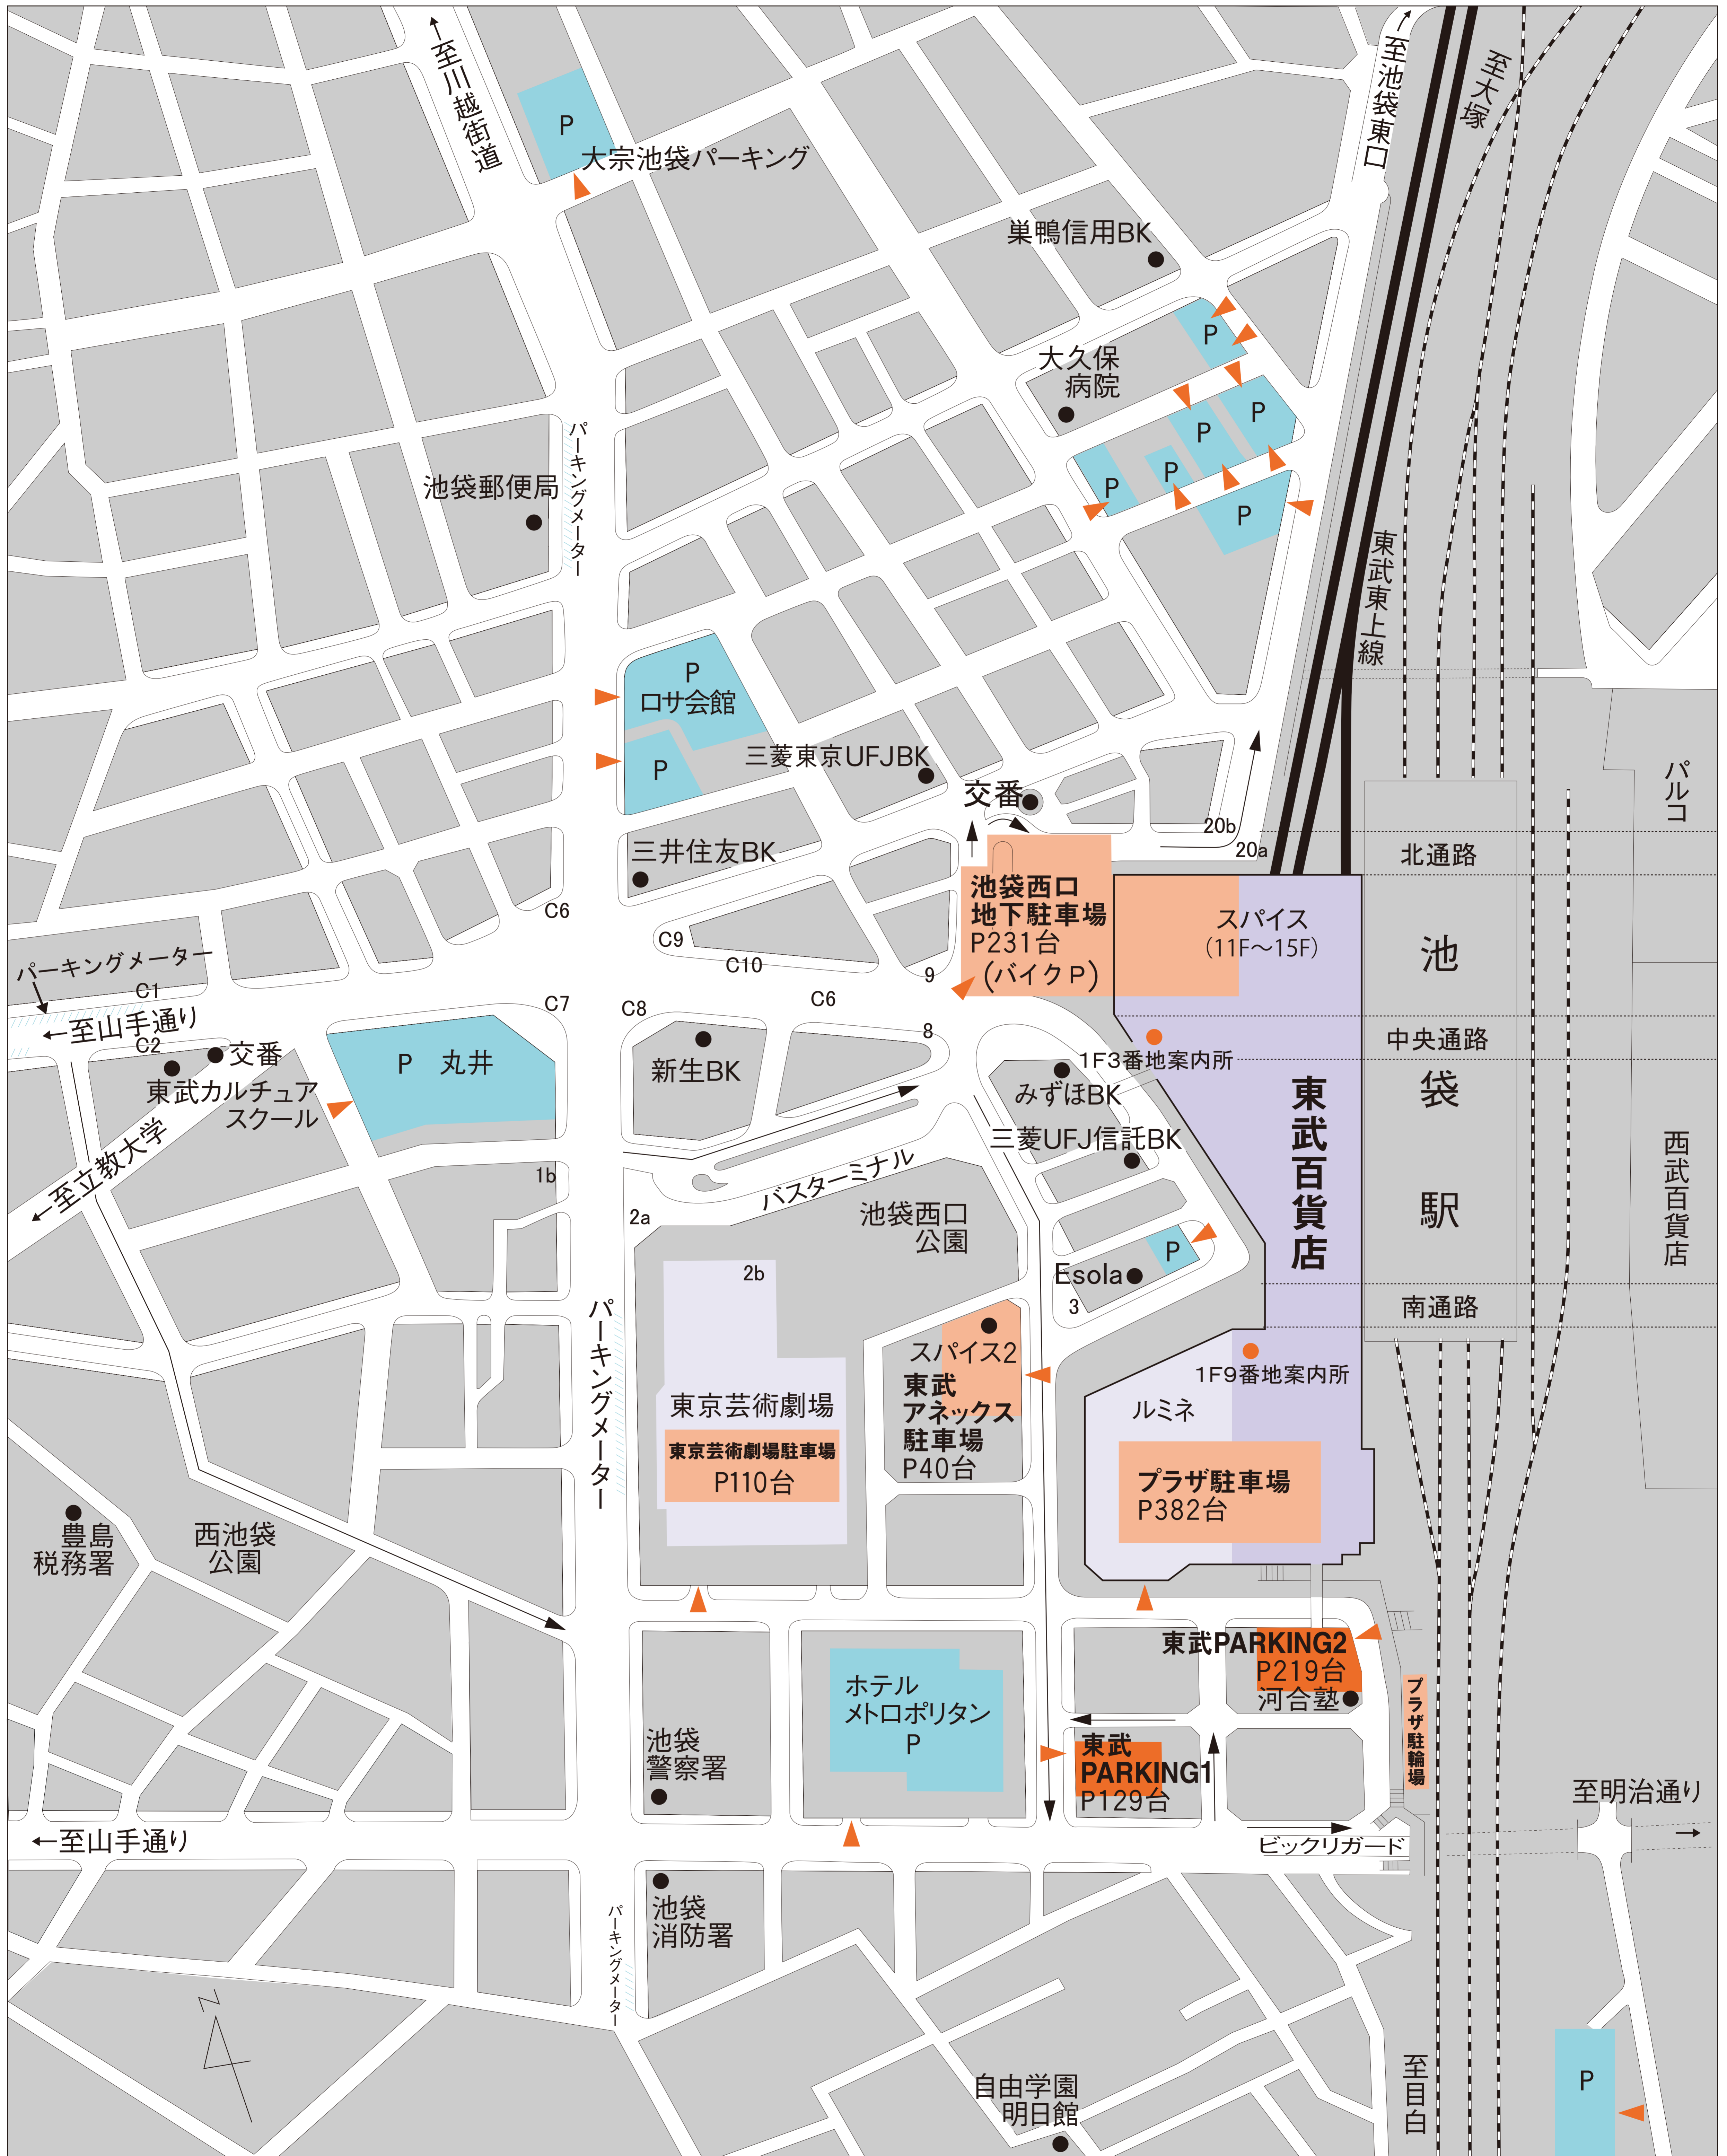

お客様用駐車場ののご案内

項目		東武百貨店・スパイス・スパイス2でお買上げの場合			一般利用(お買上げのない場合)			営業時間
		2,000円以上お買上げの場合の無料駐車時間	30,000円以上お買上げの場合の無料駐車時間	無料駐車時間を超えて30分毎	基本料金	以降30分毎		
直営駐車場	東武 PARKING 1	2時間	3時間	300円	最初の1時間	600円	300円	午前9時30分～午後9時30分 ※日曜日・祝日は午後8時30分
	東武 PARKING 2	1時間30分	3時間	300円		600円	300円	
契約駐車場	東武アネックス駐車場	1時間30分		300円	最初の30分	300円	300円	午前9時30分～午後11時 (3ナンバーはご利用できません)
	プラザ駐車場	1時間30分		300円		300円	午前7時～午前0時	
	池袋西口地下駐車場	1時間30分		320円		320円	320円 (基本料金)	24時間営業
	東京芸術劇場駐車場	1時間30分		300円		300円	300円	午前7時～午前0時
バイク	池袋西口地下駐車場	1時間30分	無料駐輪時間を超えた場合:30分100円 ※バイク駐輪スペース満車の際はご容赦ください					24時間営業
自転車	プラザ駐輪場	1日無料	百貨店、スパイス、スパイス2、ルミネ各店で1,000円以上お買上げの方 ※自転車のみ					午前7時～午前0時30分

※表示料金は「消費税込み」の料金です。

		車両サイズ				
		全長	全幅	全高	総重量	最低地上高
直営駐車場	東武 PARKING 1 03-5951-5269	5.0m以下	2.0m以下	1.98m以下	2.5t以下	12cm
	東武 PARKING 2 03-5951-5268	5.7m以下	2.0m以下	2.0m以下	2.6t以下	12cm
契約駐車場	東武アネックス駐車場 03-5396-6807	5.0m以下	1.8m以下	1.6m以下	1.6t以下	13cm
	プラザ駐車場 03-5954-1010	5.0m以下	1.9m以下	2.0m以下	2.5t以下	
	池袋西口地下駐車場 03-3986-3114	6.0m以下	2.0m以下	2.0m以下	4.0t以下	—
	東京芸術劇場駐車場 03-6914-0019	6.0m以下	2.0m以下	2.1m以下	4.0t以下	—

※←は、首都高速道路のもよりの降り口を示します。

池袋西口周辺 駐車場マップ

P 無料駐車サービスのある駐車場 (東武百貨店・スパイス・スパイス2で、2,000円以上お買上げの場合)
 P その他の駐車場 (無料駐車サービスはございません)

P 3時間無料駐車サービスのある駐車場 (東武百貨店・スパイス・スパイス2で、30,000円以上お買上げの場合)
 ※「▶」は一方通行を、「▲」は入口を示します。

TOBU