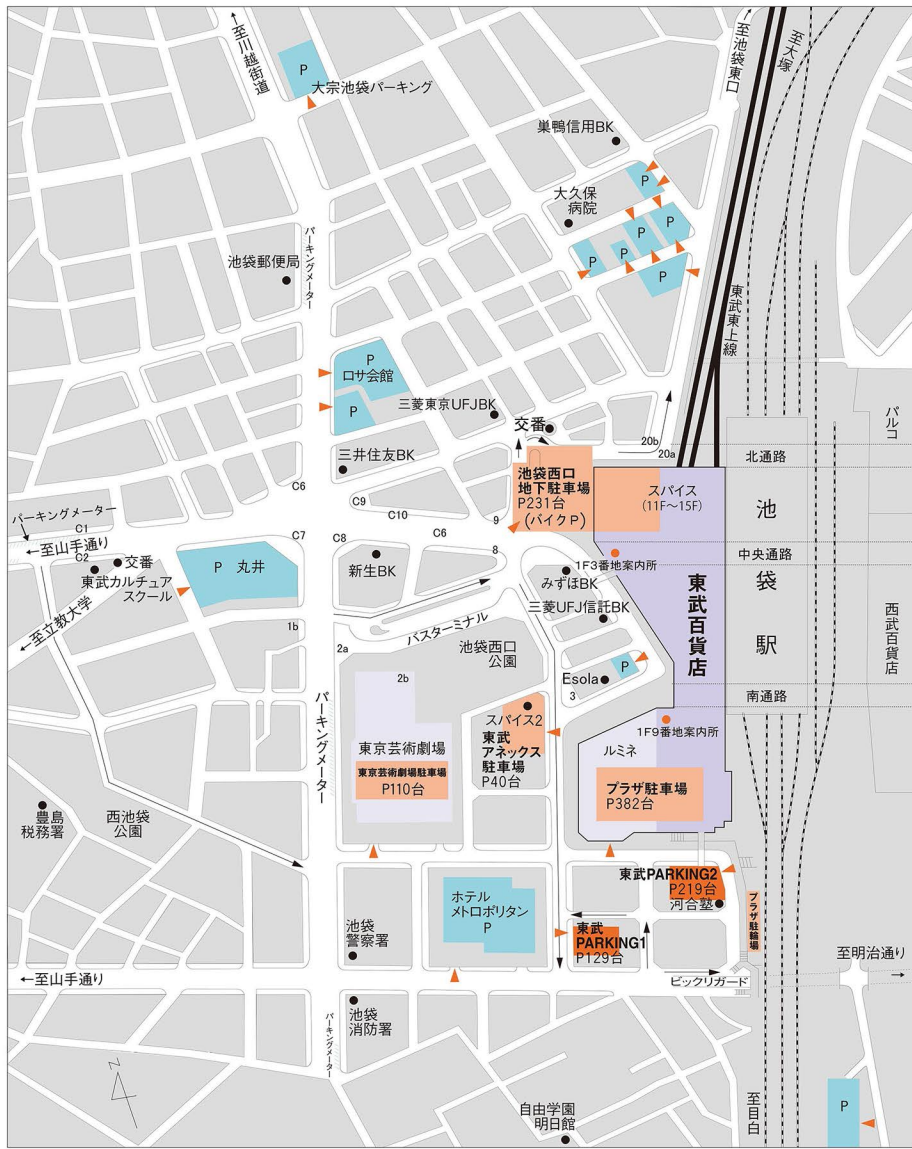

お客様用駐車場ののご案内

項目	東武百貨店・スパイス・スパイス2でお買上げの場合			一般利用（お買上げのない場合）			営業時間	
	2,000円以上お買上げの場合の無料駐車時間	30,000円以上お買上げの場合の無料駐車時間	無料駐車時間を超えて30分毎	基本料金	以降30分毎			
直営駐車場	東武 PARKING 1	2時間	3時間	300円	最初の1時間	600円	300円	午前9時30分～午後9時30分 ※日曜日・祝日は午後8時30分
	東武 PARKING 2	1時間30分	3時間	300円		600円	300円	
契約駐車場	東武アネックス駐車場	1時間30分		300円	最初の30分	300円	300円	午前9時30分～午後11時 (3ナンバーはご利用できません)
	プラザ駐車場	1時間30分		300円		300円	300円	午前7時～午前0時
	池袋西口地下駐車場	1時間30分		320円		320円	320円 (基本料金)	24時間営業
	東京芸術劇場駐車場	1時間30分		300円		300円	300円	午前7時～午前0時
バイク	池袋西口地下駐車場	1時間30分		無料駐車時間を超えた場合：30分100円 ※バイク駐輪スペース満車の際はご容赦ください			24時間営業	
自転車	プラザ駐輪場	1日無料		百貨店、スパイス、スパイス2、ルミネ各店で1,000円以上お買上げの方 ※自転車のみ			午前7時～午前0時30分	

※表示料金は「消費税込み」の料金です。

項目	車両サイズ					
	全長	全幅	全高	総重量	最低地上高	
直営駐車場	東武 PARKING 1	5.0m以下	2.0m以下	1.98m以下	2.5t以下	12cm
	東武 PARKING 2	5.7m以下	2.0m以下	2.0m以下	2.6t以下	12cm

池袋西口周辺 駐車場マップ

P 無料駐車サービスのある駐車場(東武百貨店・スパイス・スパイス2で、2,000円以上お買上げの場合)
 P その他の駐車場(無料駐車サービスはございません)

P 3時間無料駐車サービスのある駐車場(東武百貨店・スパイス・スパイス2で、30,000円以上お買上げの場合)
 ※「▶」は一方通行、「▲」は入口を示します。

TOBU

池袋 東武
 豊島区西池袋1-125 〒171-8512
 TEL.代表/03-3981-2211
<http://www.tobu-dept.jp>

営業時間:午前10時~午後8時
 B2F~3F, 6F(3~7番地), 9F~10Fは
 日曜・祝日を除く毎日午後9時まで営業。
 ※駐車場の営業時間は裏面にございます。