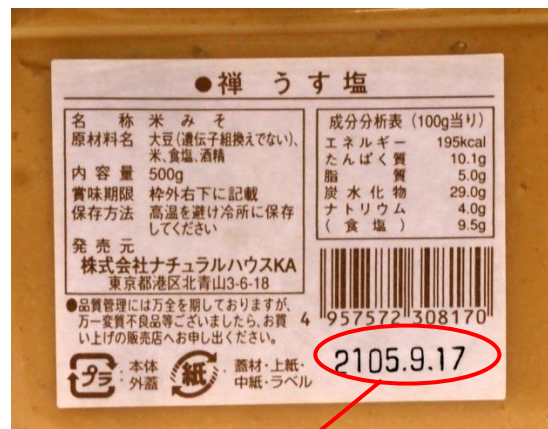

お客様 各位

2015年4月13日
株式会社東武百貨店 池袋店

お詫びとお知らせ

ナチュラルハウス「禅 うす塩味噌 500g」の賞味期限表示違いについて

この度、東武百貨店池袋店 B2F11 番地「ナチュラルハウス」で販売しておりました「禅 うす塩味噌 500g」について、賞味期限の表記に間違いがあることがわかりました。

お客様には、多大なるご心配とご迷惑をお掛けしますことを深くお詫び申し上げます。

つきましては、お心あたりのお客様は、誠に恐れ入りますが、売場係員または、下記お問合せ窓口までお申し出くださいますようお願い申し上げます。

弊社といたしましては、今後より一層の管理体制の徹底と再発防止に努めて参る所存でございます。何卒ご理解とご容赦賜りますようお願い申し上げます。

■対象商品

- 商品名 : ナチュラルハウス 「禅 うす塩味噌 500g (562円)」
- 販売期間 : 2015年3月24日(火)～2015年4月12日(日)
- 販売場所 : 東武百貨店池袋店 B2F 11 番地「ナチュラルハウス」

「禅 うす塩味噌 500g (562円)」