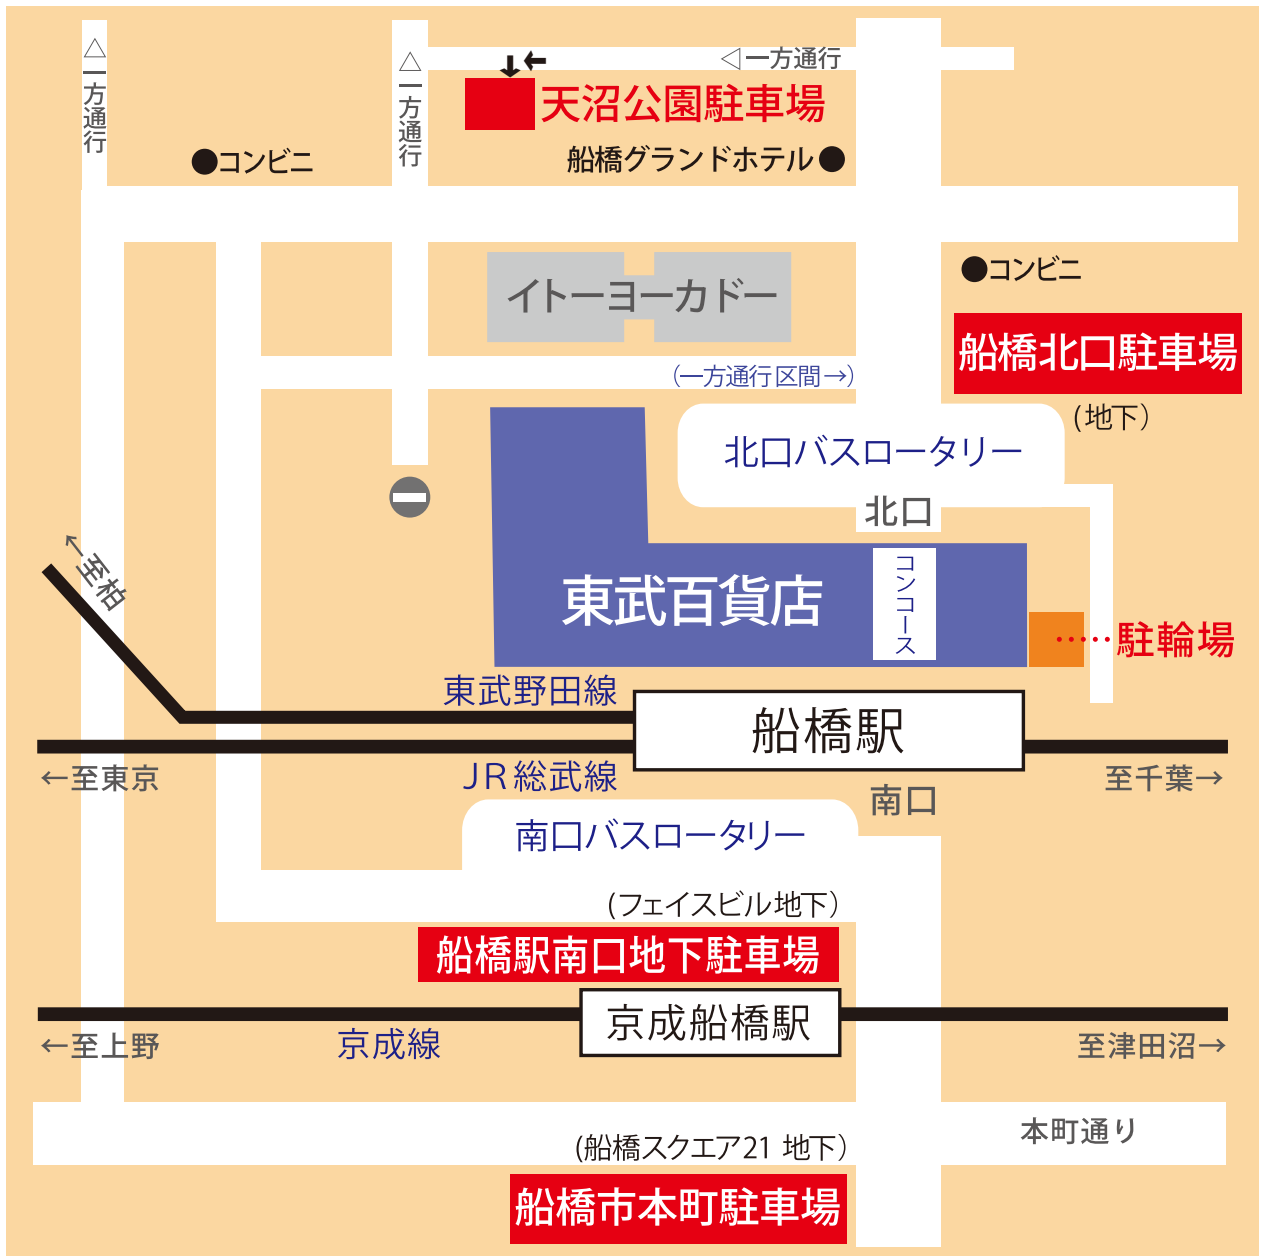

# 駐 車 場 ・ 駐 輪 場 の ご 案 内

## 〈駐車場〉対象：税込3,000円以上お買上げのお客様

契約 駐 車 場	船橋北口駐車場	営業時間：午前7時～午後11時	2時間まで無料
	天沼公園駐車場	営業時間：午前9時～午後10時	
	船橋駅南口地下駐車場 (フェイスビル地下)	営業時間：午前8時～深夜0時	
	船橋市本町駐車場 (船橋スクエア21地下)	営業時間：午前8時～深夜0時	

※無料時間を過ぎると以後は有料となります。

レシートではご利用できませんので、必ず駐車券・駐輪券に駐車印をお受けくださいませ。

※契約施設により車両制限ほか利用条件が異なりますので、詳細は各駐車場へお問合せくださいませ。

※「船橋駅南口地下駐車場(フェイスビル地下)」ご利用のお客様へ  
駐車印をお受け後、必ずご乗車前に駐車場係員に駐車券をご呈示ください。  
係員が駐車回数券(最大2時間まで無料)をお渡しします。

※「船橋市本町駐車場」ご利用のお客様へ

1階2番地総合案内所にて駐車回数券をお渡しします。

※百貨店営業時間終了後は、7・8階 レストラン街スパイス各店舗にて駐車回数券をお渡しします。

## 〈駐輪場〉対象：お買上げいただいたお客様(1時間まではお買上げにかかわらず無料)

自転車・バイク(50cc以下)	営業時間：午前9時～午後9時 ※日曜日は、午後8時まで	3時間まで無料
-----------------	--------------------------------	---------

※無料時間を過ぎると以後は有料となります。

レシートではご利用できませんので、必ず駐車券・駐輪券に駐車印をお受けくださいませ。