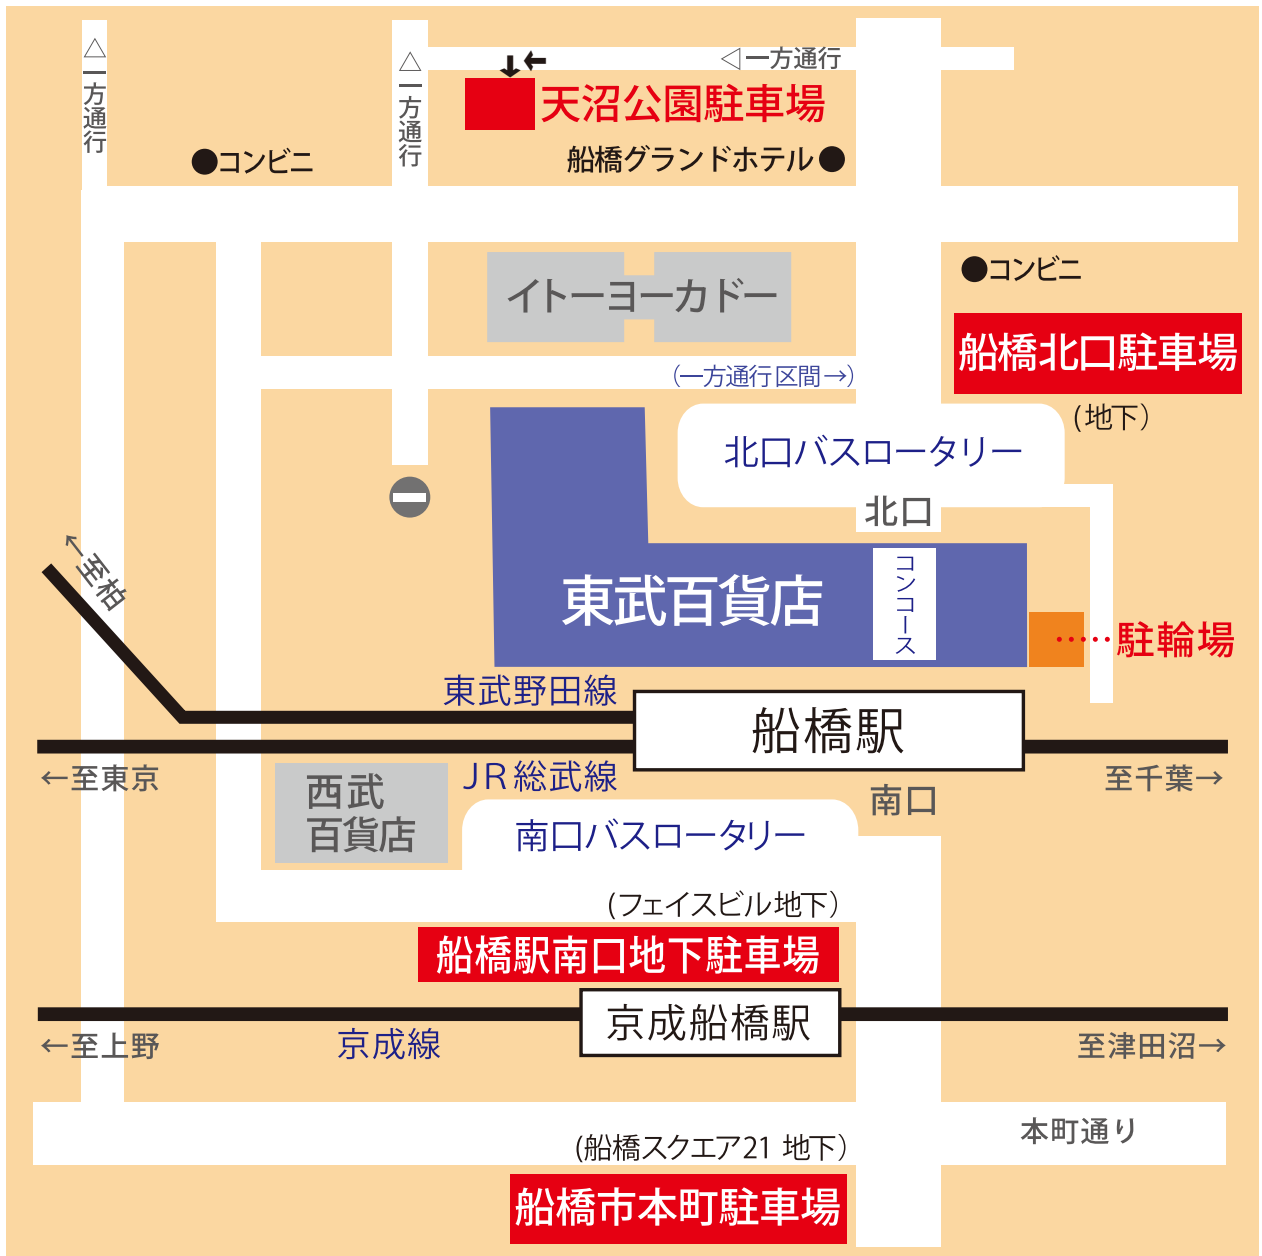

駐車場・駐輪場のご案内

〈駐車場〉対象：税込3,000円以上お買上げのお客様

契約駐車場	船橋北口駐車場	営業時間：午前7時～午後11時	2時間まで無料
	天沼公園駐車場	営業時間：午前9時～午後10時	
	船橋駅南口地下駐車場 (フェイスビル地下)	営業時間：午前8時～深夜0時	
	船橋市本町駐車場 (船橋スクエア21地下)	営業時間：午前8時～深夜0時	

※無料時間を過ぎると以後は有料となります。

レシートではご利用できませんので、必ず駐車券・駐輪券に駐車印をお受けくださいませ。

※契約施設により車両制限ほか利用条件が異なりますので、詳細は各駐車場へお問合せくださいませ。

※「船橋駅南口地下駐車場(フェイスビル地下)」ご利用のお客様へ
駐車印をお受け後、必ずご乗車前に駐車場係員に駐車券をご呈示ください。
係員が駐車回数券(最大2時間まで無料)をお渡しします。

※「船橋市本町駐車場」ご利用のお客様へ

1階2番地総合案内所にて駐車回数券をお渡しします。

※百貨店営業時間終了後は、7・8階 レストラン街スパイス各店舗にて駐車回数券をお渡しします。

〈駐輪場〉対象：お買上げいただいたお客様(1時間まではお買上げにかかわらず無料)

自転車・バイク(50cc以下)	営業時間：午前9時～午後9時 ※日曜日は、午後8時まで	3時間まで無料
-----------------	--------------------------------	---------

※無料時間を過ぎると以後は有料となります。

レシートではご利用できませんので、必ず駐車券・駐輪券に駐車印をお受けくださいませ。