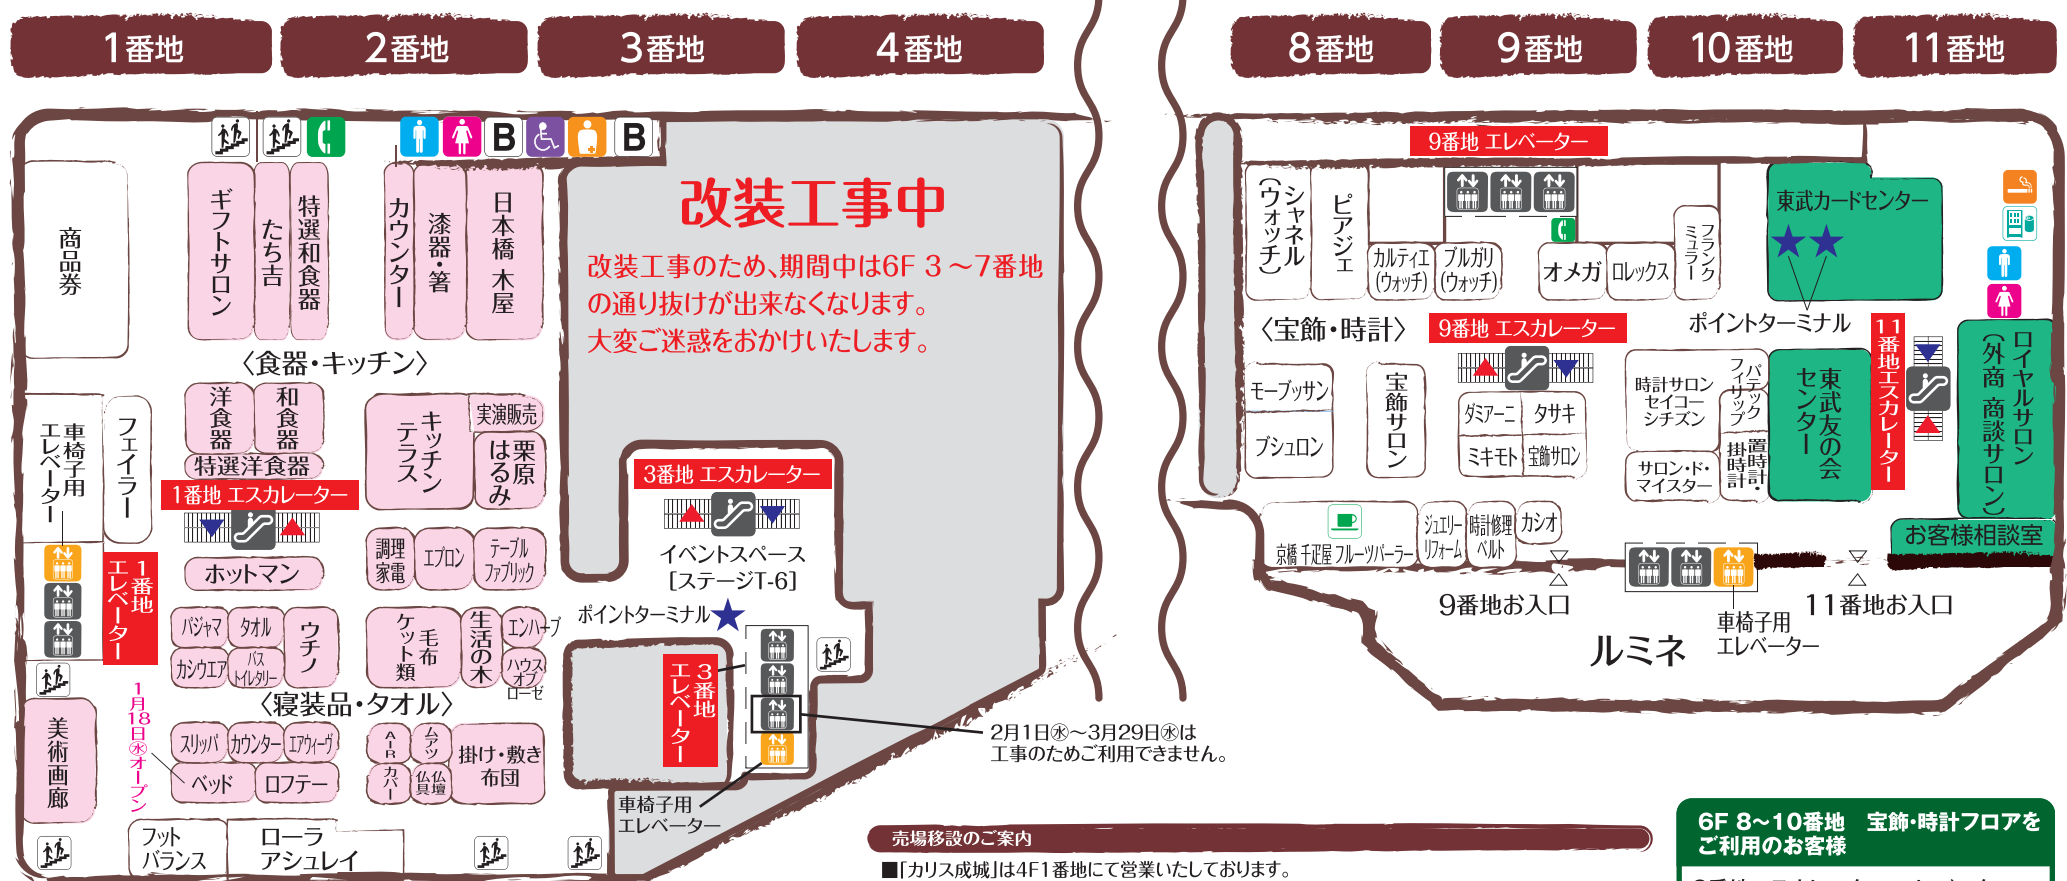

6F リビング・美術工芸 改装のご案内

TOBU

池袋 東武

1月10日(火)~2月1日(水)

◀大塚方面

▶目白方面

1月10日(火)より6F 1・2番地がリニューアルオープンいたしました。

6F 1・2番地 リビングフロアをご利用のお客様
 1・3番地エスカレーター・エレベーターをご利用くださいませ。

- 売場移設のご案内**
- 「カリス成城」は4F1番地にて営業いたしております。
 - 「アフタヌーンティー・リビング」は1月19日(土)より3F9番地にて営業いたします。
- 営業休止のご案内**
- 川島織物セルコン(インテリア・カーテン)、絨毯、家具(リビング・ダイニング家具、カリモク)、美術(工芸)は営業を休止いたしております。
 - ※3月2日(土)より6F 1番地にて営業を再開する予定です。
- 営業終了のご案内**
- アートステーション、アンジャルドン、エトロホーム、KEWガーデンショップ、群言堂、サロンドアール、サロンドデコール、シア、茶道具、スワロフスキー、デザイントッデイ、フルフル&コラージュ、プライダルコーナー、ホビーラホビーレ、ミキモトインターナショナルは営業を終了させていただきました。
 - ※改装中のためレイアウト・セールの内容を変更させていただく場合がございます。あらかじめご了承ください。

6F 8~10番地 宝飾・時計フロアをご利用のお客様
 9番地エスカレーター・エレベーター
 11番地エスカレーターをご利用くださいませ。

6F 10・11番地 東武友の会センター・東武カードセンター
 ロイヤルサロン・お客様相談室をご利用のお客様
 9番地エスカレーター・エレベーター
 11番地エスカレーターをご利用くださいませ。

※5番地 エスカレーター、エレベーターでの6Fへのご利用はできません。
 ※7番地 エスカレーターは節電のため休止いたしております。 ※6番地の化粧室は、ご利用できません。